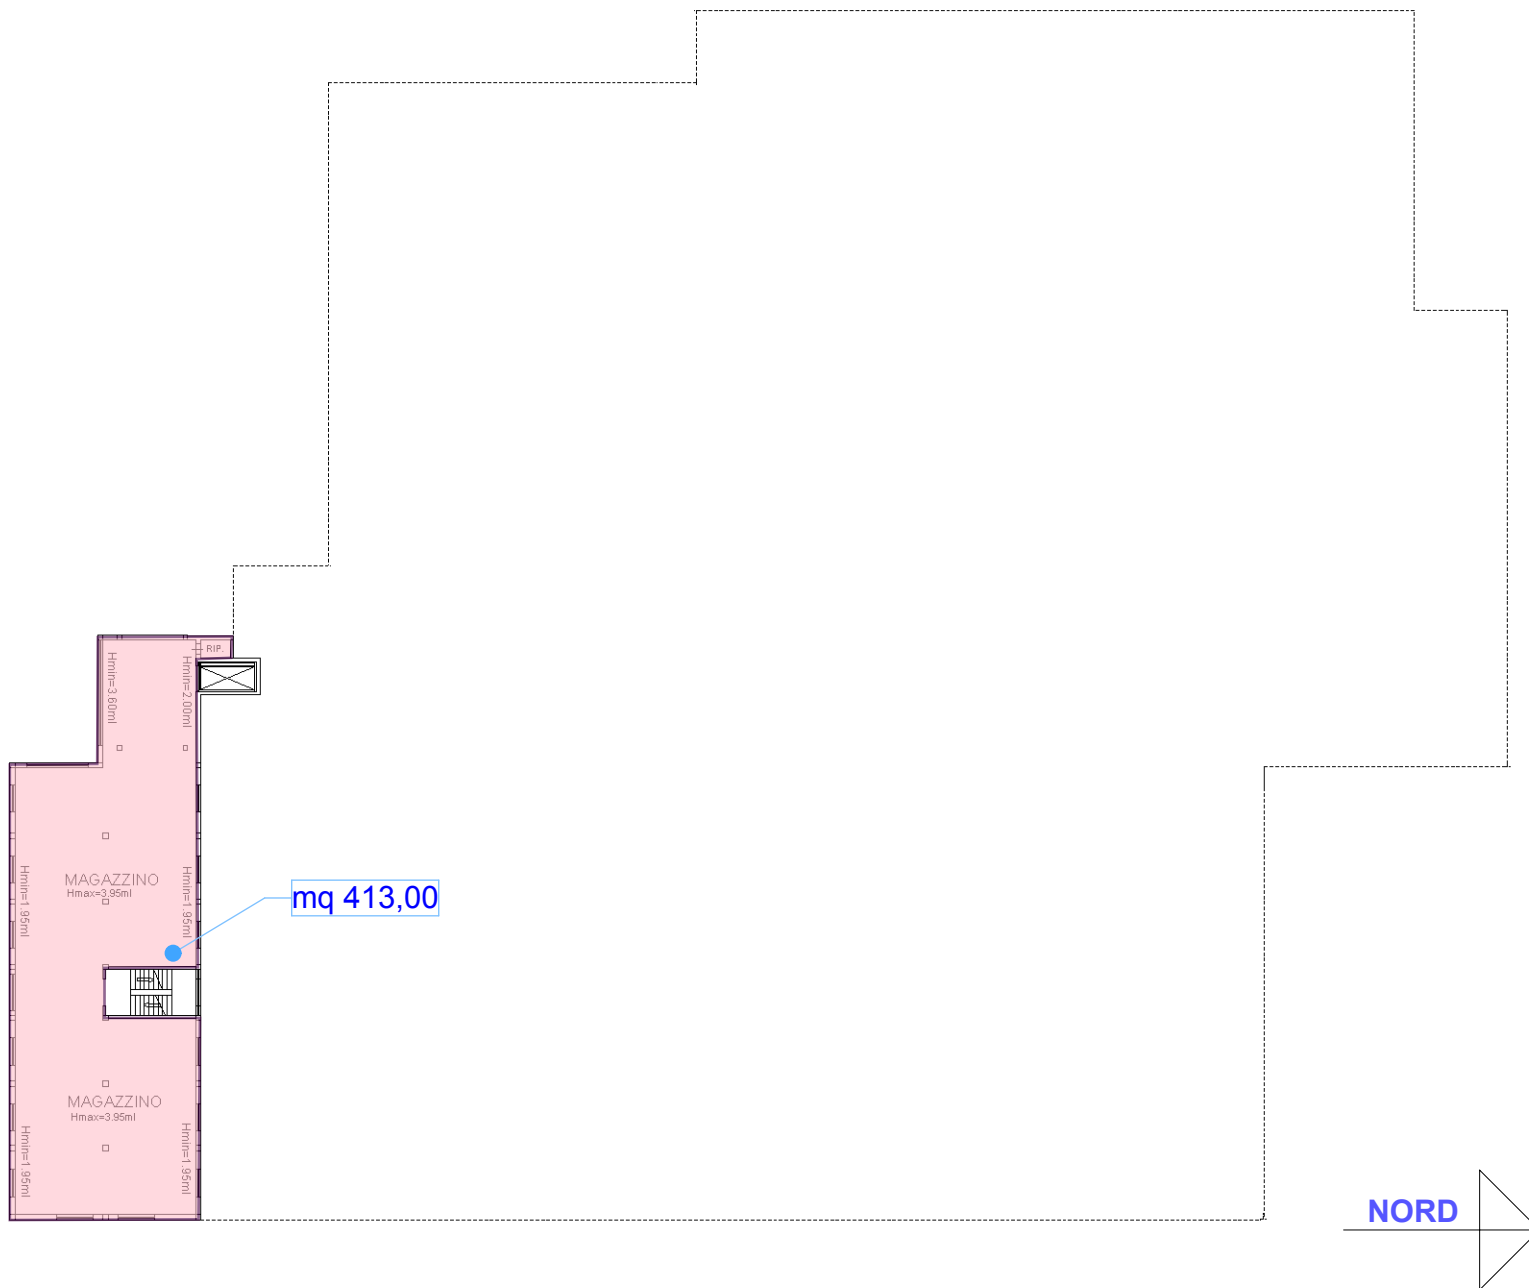

Pianta piano terra
Hmax= 6.80m hmin= 2.60 m

Rif. Catastali Foglio n.53 Particella n.205 Subalterno n.18

Pianta piano primo
 Hmax= 2.93m hmin= 2.60 m

Rif. Catastali Foglio n.53 Particella n.205 Subalterno n.18

Pianta piano secondo
Hmax= 3.95m hmin= 1.95 m

Rif. Catastali Foglio n.53 Particella n.205 Subalterno n.18