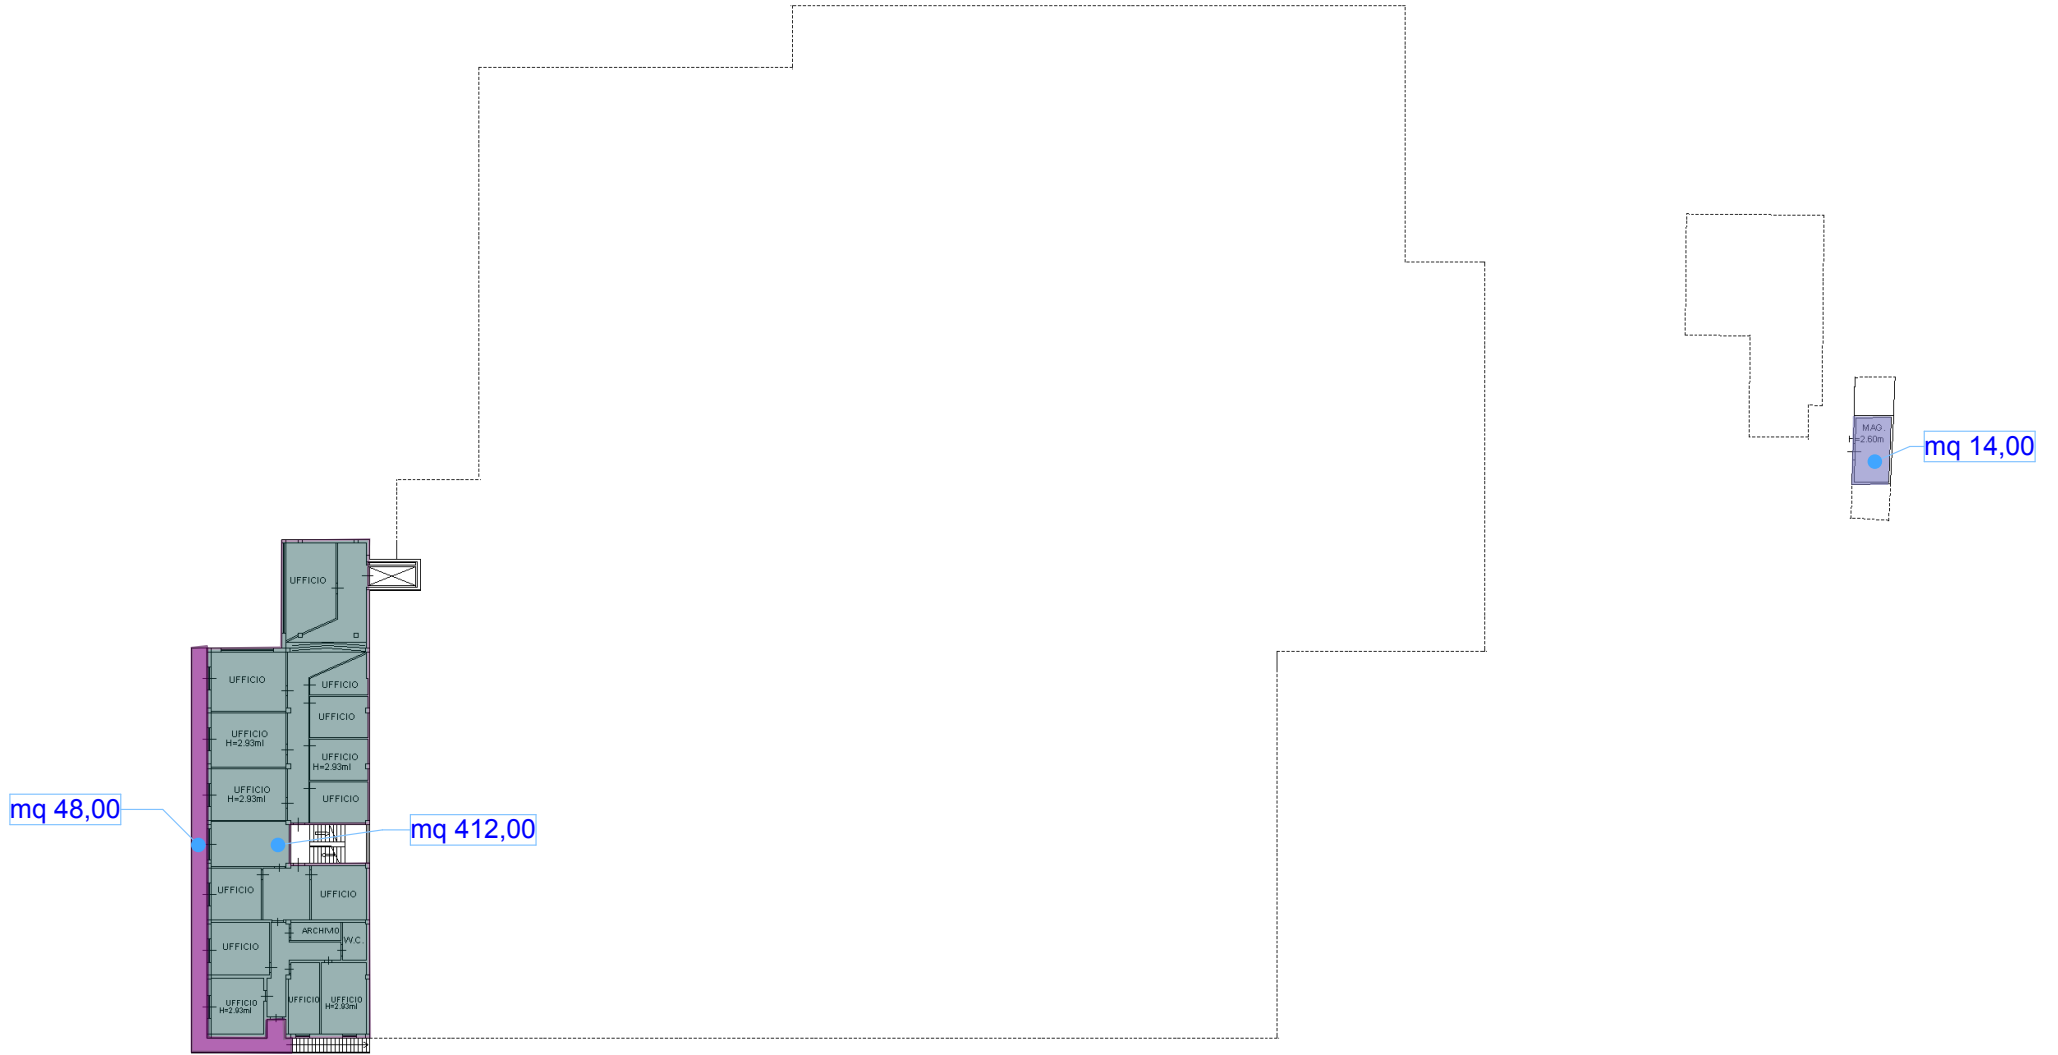

Pianta piano terra
Hmax= 6.80m hmin= 2.60 m

Rif. Catastali Foglio n.53 Particella n.205 Subalterno n.18

Pianta piano primo
 Hmax= 2.93m hmin= 2.60 m

Rif. Catastali Foglio n.53 Particella n.205 Subalterno n.18

Pianta piano secondo
Hmax= 3.95m hmin= 1.95 m

Rif. Catastali Foglio n.53 Particella n.205 Subalterno n.18